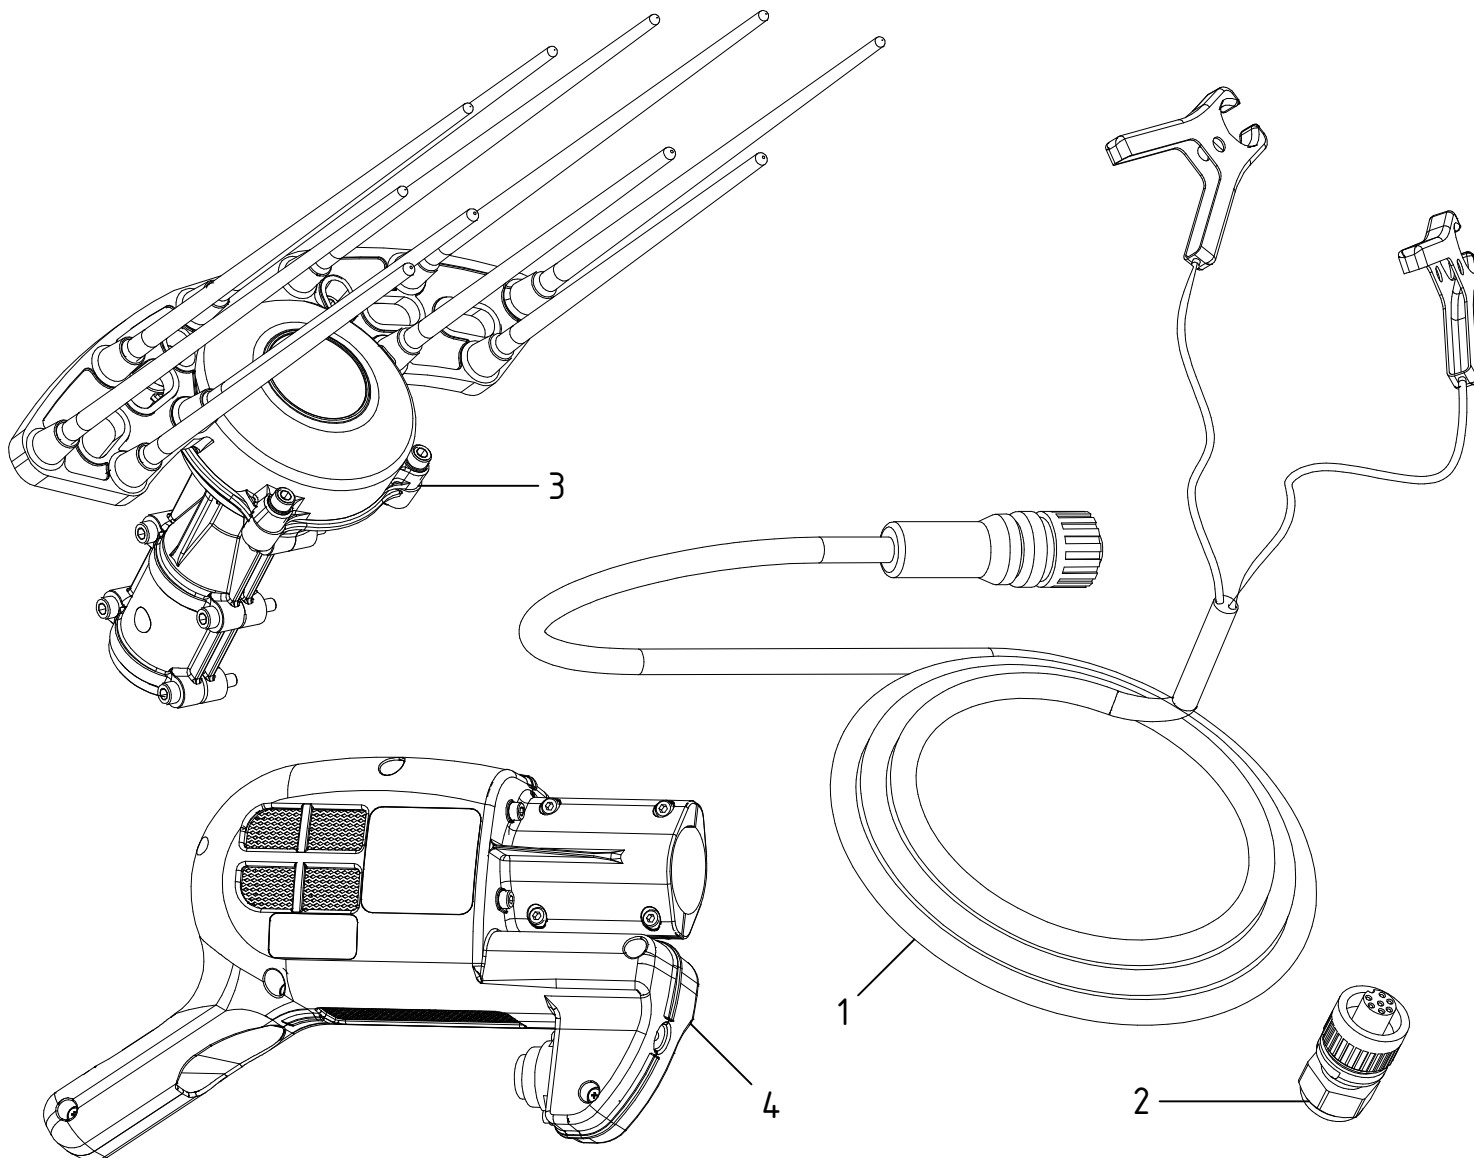

Kit raccolta Elettromeccanica Mod. HOLLY - ATRA.3110

CAMPAGNOLA S.r.l - Tav.: 0350.0166 Release / Versione 04

Schema elettrico - Wiring diagram - Diagrama de cableado

Pin	Cavo nero Black cable Cable negro
1	Rosso-rojo-red
2	Rosso-rojo-red
3	
4	Nero-negro-black
5	Nero-negro-black
6	
T	

CAMPAGNOLA

UFF. TECNICO RICAMBI - RIPRODUZIONE VIETATA

Kit raccolta Elettromeccanica Mod. HOLLY - ATRA.3110

CAMPAGNOLA S.r.l - Tav.: 0350.0166 Release / Versione 04

Pos	Q.tà	Codice	Descrizione
1	1	0120.0651	Cavo elettrico m. 13 nero economico
2	1	0245.0003	Connettore
3	1	ETRA.0311	Testa raccolta HOLLY
4	1	POWE.0126	Unità di potenza Power ECO