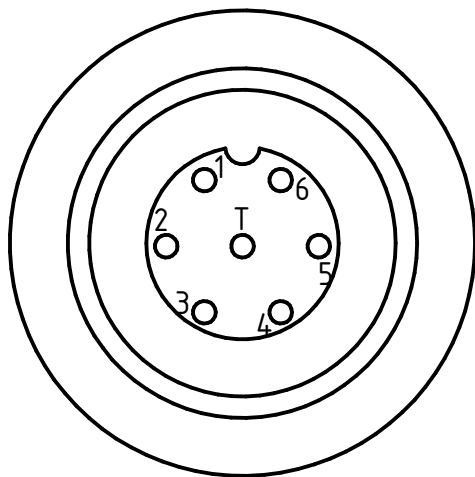

Kit raccolta Elettromeccanica Mod. HOLLY - ATRA.3110

CAMPAGNOLA S.r.l - Tav.: 0350.0166 Release / Versione 04

Schema elettrico - Wiring diagram - Diagrama de cableado

Pin	Cavo nero Black cable Cable negro
1	Rosso-rojo-red
2	Rosso-rojo-red
3	
4	Nero-negro-black
5	Nero-negro-black
6	
T	

CAMPAGNOLA

UFF. TECNICO RICAMBI - RIPRODUZIONE VIETATA

Kit raccolta Elettromeccanica Mod. HOLLY - ATRA.3110

CAMPAGNOLA S.r.l - Tav.: 0350.0166 Release / Versione 04

Pos	Q.tà	Codice	Descrizione
1	1	0120.0651	Cavo elettrico m. 13 nero economico
2	1	0245.0003	Connettore
3	1	ETRA.0311	Testa raccolta HOLLY
4	1	POWE.0126	Unità di potenza Power ECO